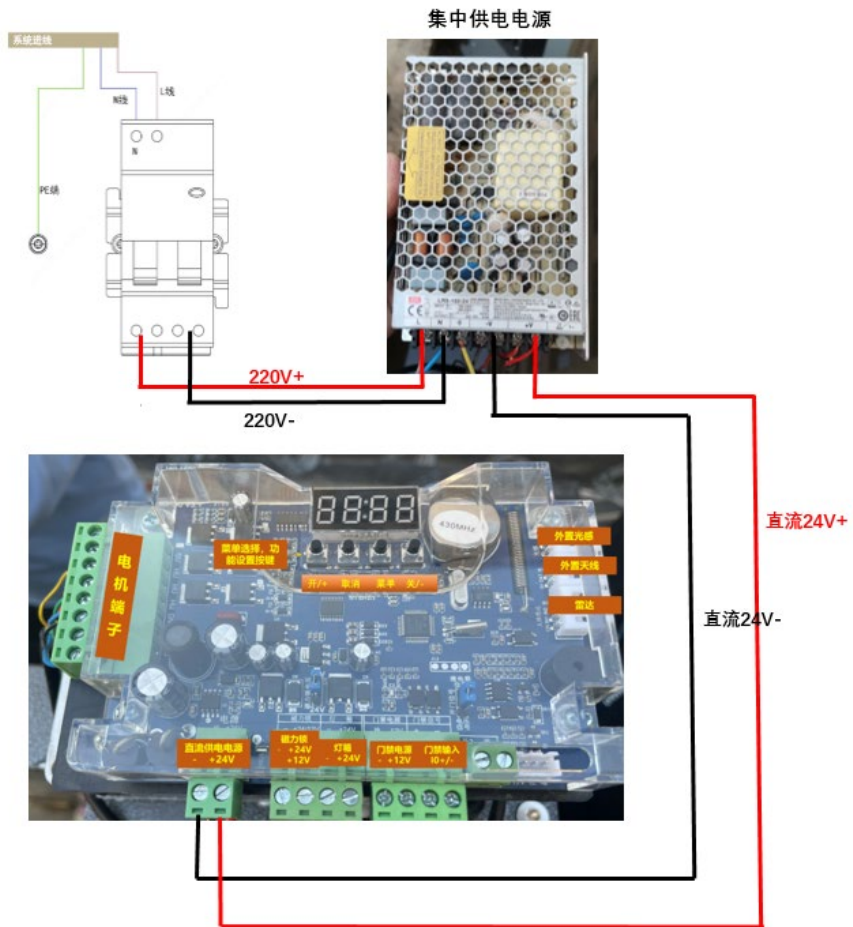

图1-1 广告门接线图

图1-2 人脸核验终端接线图

注意:

- 空气开关、集中供电电源均为广告门自带配件，两者之间线路要自行连接。
- 安装或维修前请务必断开电源，禁止带电操作。