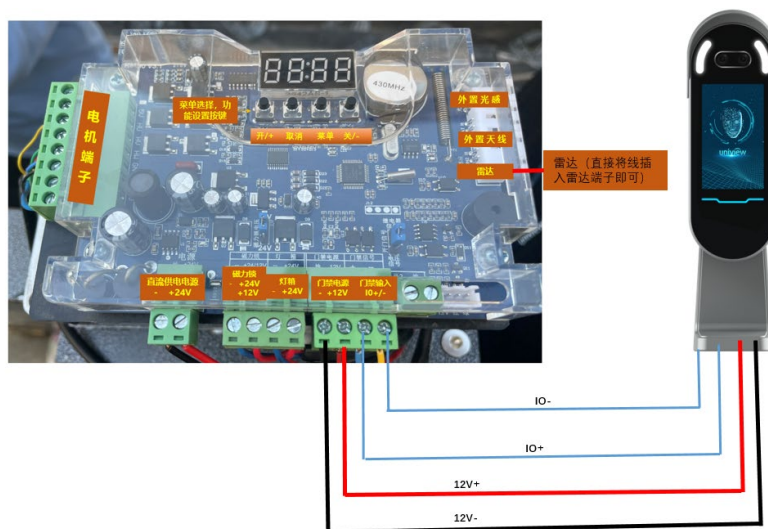

图1-1 广告门接线图

图1-2 人脸核验终端接线图

注意:

- 空气开关、集中供电电源均为广告门自带配件，两者之间线路要自行连接。
- 安装或维修前请务必断开电源，禁止带电操作。